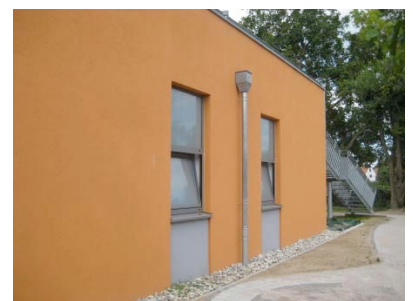

OCHSENKÜHN + NAGEL  
FREIE ARCHITEKTEN

Umbau und Erweiterung Nonnensusel- Halle in Pleisweiler- Oberhofen

Bauherr  
Ortsgemeinde Pleisweiler- Oberhofen

2007- 2010

Das Dorfgemeinschaftshaus in Pleisweiler- Oberhofen wird am 21. August 2010 eingeweiht. Entstanden ist ein modernes, energetisch saniertes Zentrum im Ortskern von Pleisweiler, mit zusätzlichen neuen Räumen für Vereine, erweiterten Spielmöglichkeiten des Kindergartens, barrierefreien Zugängen und einem großzügigen Veranstaltungsraum, der Nonnensusel- Halle.